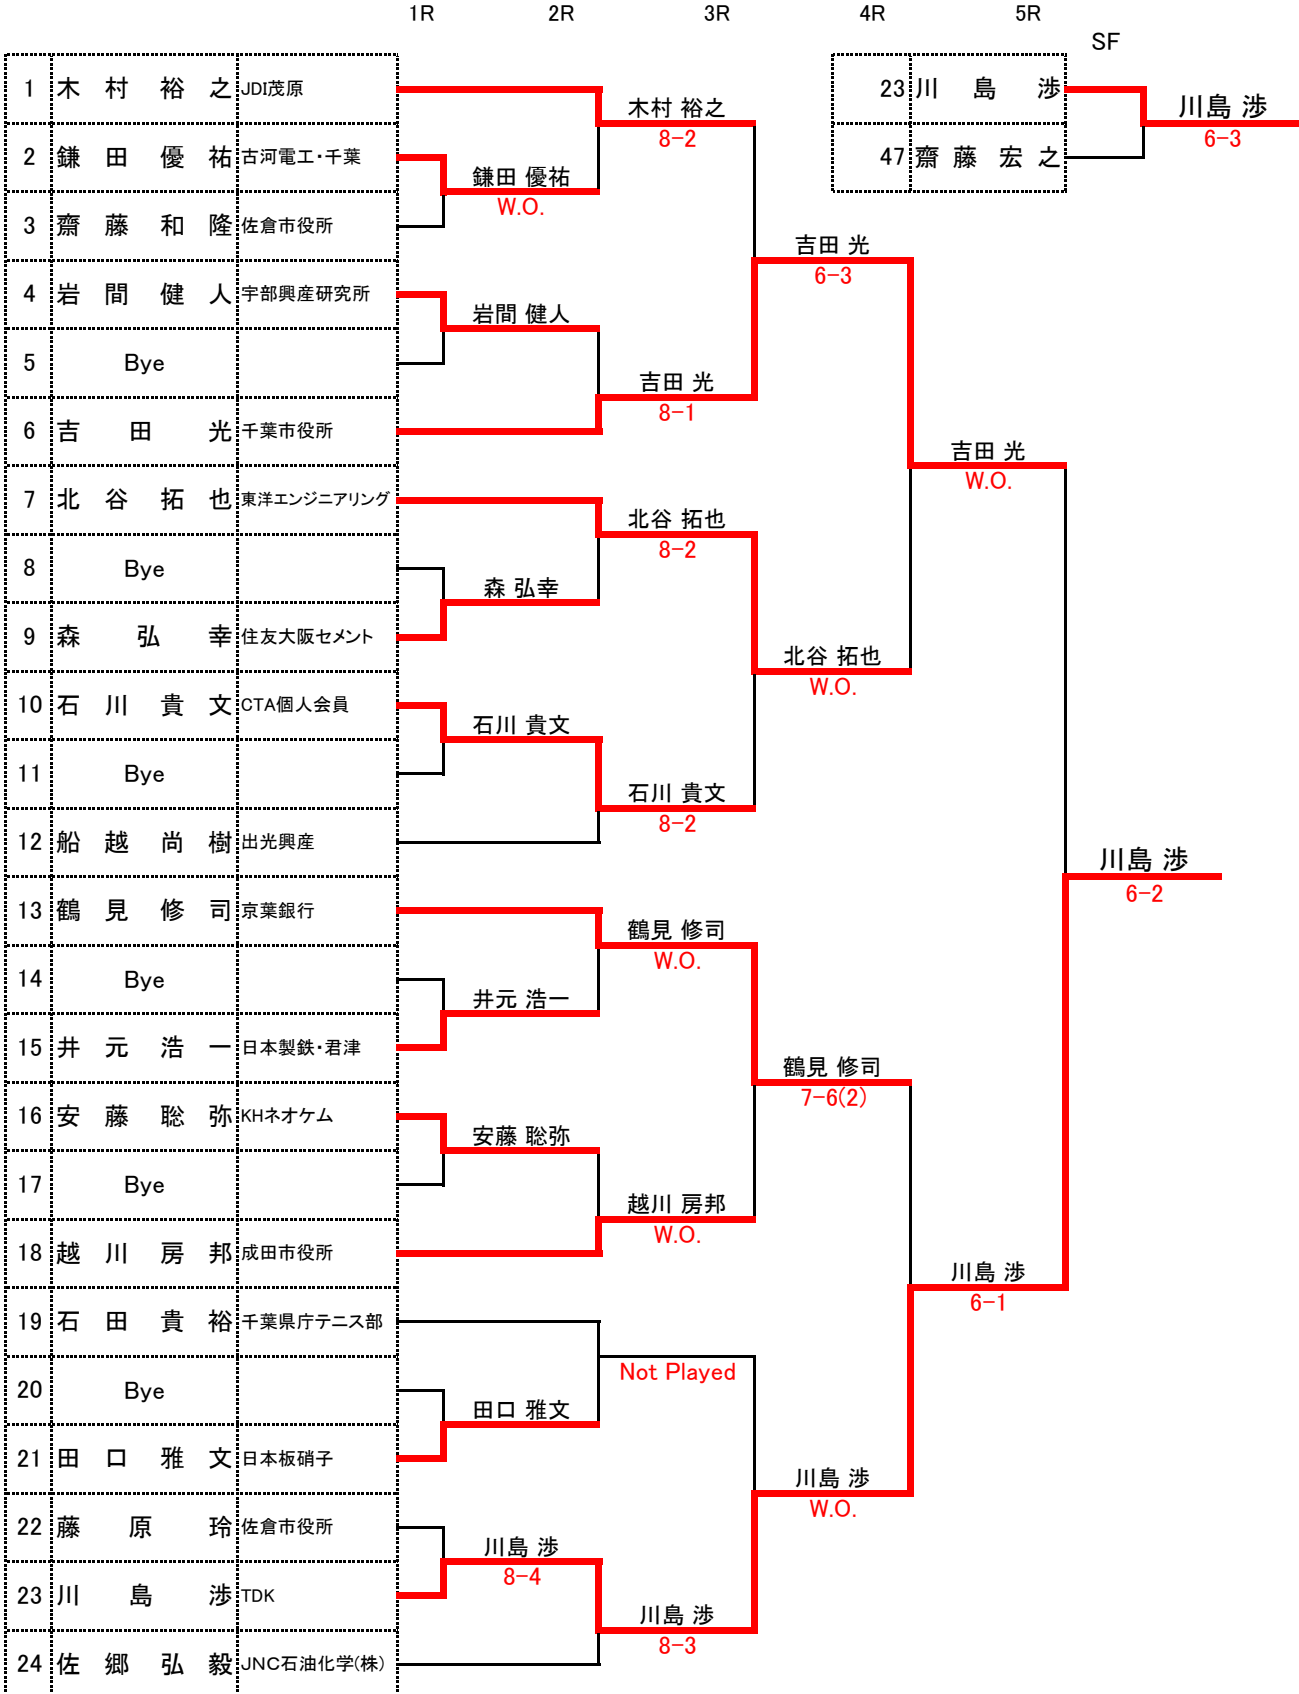

No 選手名 所属 **男子Bダブルス**

1R 2R SF F

1	梅田 秀信 松下 風太	TDK TDK			梅田 秀信 松下 風太
2	藤原 玲 渡邊 貴行	佐倉市役所 佐倉市役所		藤原 玲 渡邊 貴行	6-3
3	山崎 健太 吉田 太光	千葉市役所 千葉市役所		6-1	
4	武田 大介 石田 貴裕	千葉県庁テニス部 千葉県庁テニス部			庄司 達也 飯塚 亮介
5	Bye			庄司 達也 飯塚 亮介	W.O.
6	庄司 達也 飯塚 亮介	宇部興産研究所 宇部興産研究所			
7	高木 啓輔 高森 雄大	成田市役所 成田市役所		高木 啓輔 高森 雄大	
8	Bye				大類 卓 今里 直樹
9	大類 卓 今里 直樹	日本製鉄・君津 日本製鉄・君津			6-2
10	鷹取 祐介 岡本 翔太	JNC石油化学(株) JNC石油化学(株)		鷹取 祐介 岡本 翔太	
11	Bye				中谷 大樹 向野下 達也
12	中谷 大樹 向野下 達也	京葉ガス 京葉ガス			6-1
					W.O.

【優勝】

梅田 秀信
松下 風太
63 64

No 選手名 所属 **男子Cシングルス (1/4)**